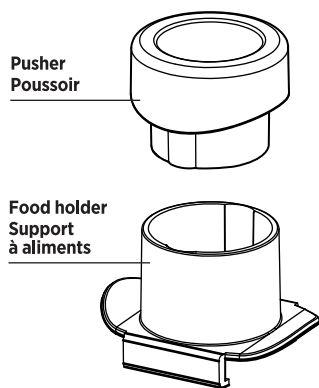

INSTRUCTIONS FOR USE MODE D'EMPLOI

WARNING SHARP BLADE
Handle with care when using and washing this item to avoid injury.

ATTENTION LAME TRANCHANTE
Manipuler avec soin lors de l'utilisation et du nettoyage afin d'éviter les blessures.